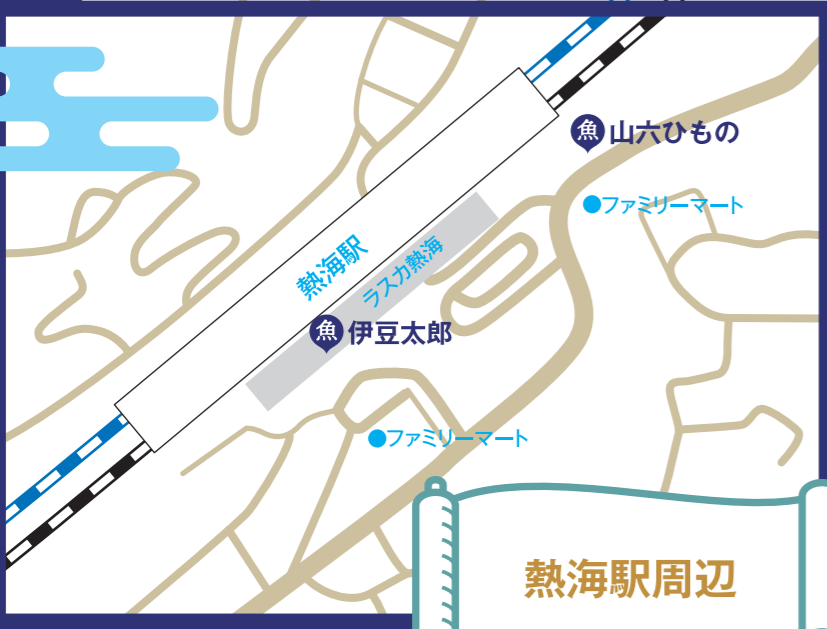

A

伊東駅～宇佐美

B

熱海駅周辺

至宇佐美駅
至東京
Aへ続く

伊東魚類仲買組合
総合マップ
魚
伊東市街